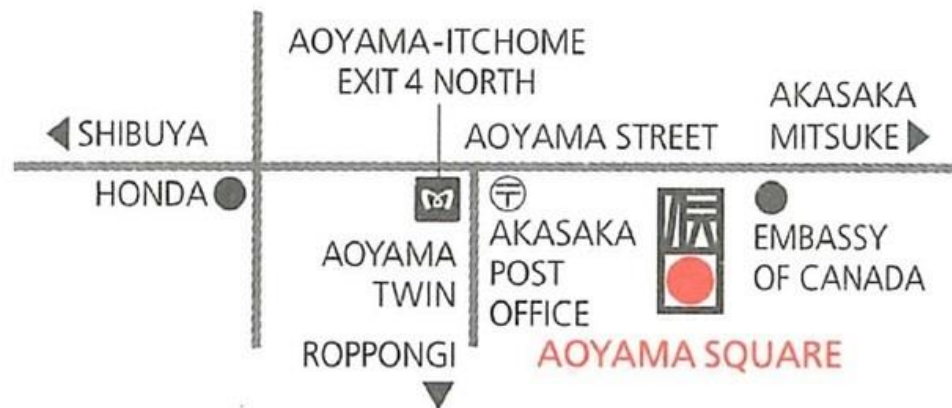

地下鉄「青山一丁目」駅 4番北出口より、
赤坂見附方面へ徒歩約5分。

JAPAN TRADITIONAL CRAFTS AOYAMA SQUARE

Akasaka Oji Bldg. 1F, 8-1-22 Akasaka,
Minato-ku, Tokyo 107-0052

TEL. 03-5785-1301

URL. <http://kougeihin.jp>

Business Hours 11:00 - 19:00

Aoyama-itchome subway station:
5 minutes walk from Exit 4 North.